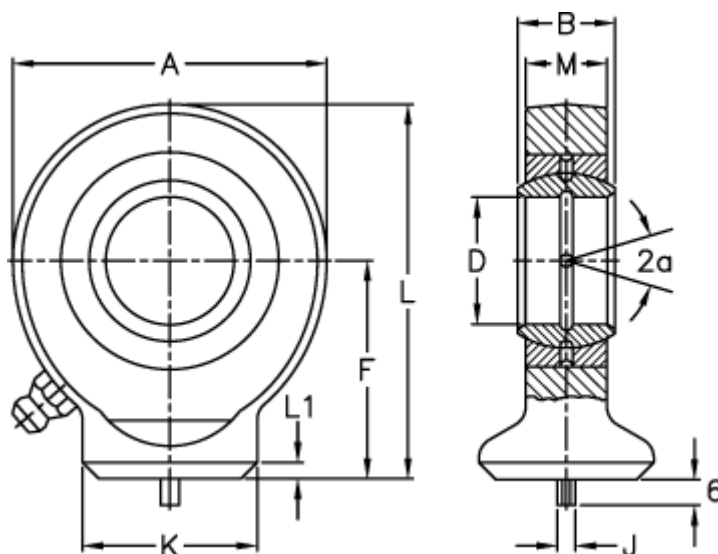

Varenummer: 03555012

Beskrivelse: Fluro hydraulik ledhoved FS 12C

Mål

A	= 34	L	= 44
a (grader)	= 11	L1	= 2
B	= 10	M	= 8
D	= 12	Statisk belastning C0 (kN)	= 21.6
Dynamisk belastning C (kN)	= 10.8	Vægt	= 65
F	= 27		
J	= 3		
K	= 17.5		